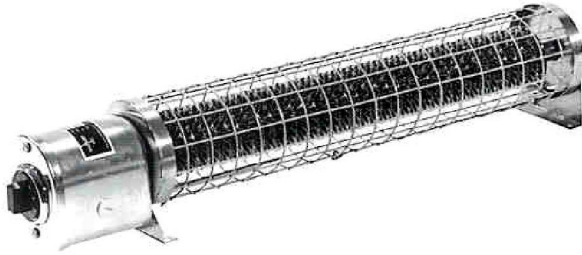

RIPPENROHR - HEIZKÖRPER

MASSE / DATEN

AUSSCHREIBUNGSTEXT

Rippenrohr-Heizkörper aus Chrom-Nickel-Stahl, rostfrei
 Nur für waagrechte Wand-/ oder Bodenmontage
 Spritzwassergeschützt IP 54, mit / ohne eingebauten Thermostat

Regelbereich von 0° 40° C
 Bestellnummer EDV _____
 Spannung/Leistung _____
 Temperaturregler o h n e / mit

ANWENDUNG

Als Frostschutz-/ oder Raumheizung in Toiletten, Wasch-/ und Trockenräume, Abstelldecken, feuchte und korrosionsgefährdete Räume von Industrie, Labors oder Werkstätten. Bau-/ und Wohnbaracken, Scheunen, Milchzentren usw. In letzteren Anlagen ist Schutzgrad IP 65 empfohlen
 Siehe Preisangabe