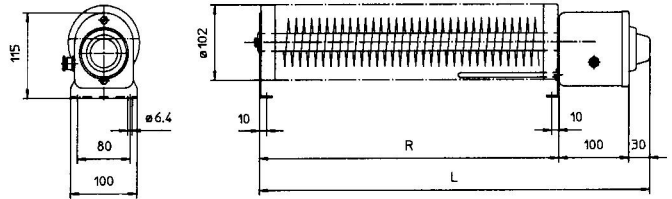

RIPPENROHR - HEIZKÖRPER

MASSE / DATEN

AUSSCHREIBUNGSTEXT

Rippenrohr-Heizkörper aus Chrom-Nickel-Stahl, rostfrei
Nur für waagrechte Wand-/ oder Bodenmontage
Spritzwassergeschützt IP 54, mit / ohne eingebauten Thermostat

Regelbereich von 0° ..... 40° C
Bestellnummer EDV _____
Spannung/Leistung _____
Temperaturregler o h n e / mit

ANWENDUNG

Als Frostschutz-/ oder Raumheizung in Toiletten, Wasch-/ und Trockenräume, Abstelldecken, feuchte und korrosionsgefährdete Räume von Industrie, Labors oder Werkstätten. Bau-/ und Wohnbaracken, Scheunen, Milchzentren usw. In letzteren Anlagen ist Schutzgrad IP 65 empfohlen
Siehe Preisangabe

BEACHTEN	Artikel Nr.	Typen	~ V / kW	R	L/ mm	Th.Stat	IP 54	IP 65
Instruktions Nr. 1 VR 3	134 334	454 FK	230 / 0.3	400	500	ohne	ab Lager	1 - 2 Wochen
Class I IPX4	134 335	457	230 / 0.5	500	600		ab Lager	1 - 2 Wochen
	134 336	459	230 / 0.8	800	900		ab Lager	1 - 2 Wochen
Nur für waagrechte Montage	134 337	460	230 / 1.0	1000	1100		ab Lager	1 - 2 Wochen
Die Heizgeräte dürfen nicht mit brennbaren Teilen zugedeckt werden	134 338	461	230 / 1.2	1250	1350		ab Lager	1 - 2 Wochen
	134 339	462	230 / 1.5	1500	1600		ab Lager	1 - 2 Wochen
	134 340	464	230 / 2.0	2000	2100		ab Lager	1 - 2 Wochen
Entgegen NIN 4.2.2 kleinst zulässiger Abstand zu brennbaren Gebäudeteile 4.5 cm Minimalabstand zwischen Oberteil des Ofens und Decke oder Brüstung 30 cm	Alle Typen sind auch mit 400 Volt erhältlich							
Die Anleitungen sowie die aktuell gültigen Vorschriften national und international sind wegweisend	134 341	454 FR	230 / 0.3	400	530	mit	ab Lager	1 - 2 Wochen
VRG: Die vorgezogene Recyclinggebühr ist in den Preisen eingerechnet	134 342	457	230 / 0.5	500	630		ab Lager	1 - 2 Wochen
	134 343	459	230 / 0.8	800	930		ab Lager	1 - 2 Wochen
	134 344	460	230 / 1.0	1000	1130		ab Lager	1 - 2 Wochen
	134 345	461	230 / 1.2	1250	1380		ab Lager	1 - 2 Wochen
	134 346	462	230 / 1.5	1500	1630		ab Lager	1 - 2 Wochen
	134 347	464	230 / 2.0	2000	2130		ab Lager	1 - 2 Wochen

Accum
Wärmetechnik GmbH
CH-8625 Gossau ZH
Tel ++41 (0) 44 936 71 71
Fax ++41 (0) 44 936 71 70
www.accum.swiss
info@accum.swiss

Lieferung / Konditionen :
Ab Lager Gossau ZH
Per Post oder Kurierdienst
Mit Transportkosten-Anteil

Alle Bilder können vom tatsächlichen Erscheinungsbild abweichen