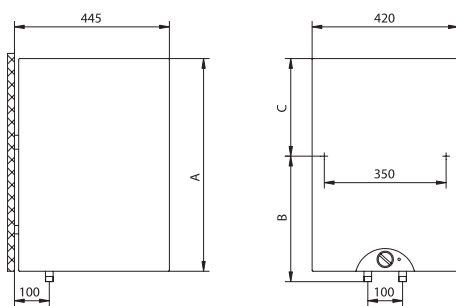

Obertischausführung KDO

Untertischausführung KDU

30 Liter Obertisch

- Inhalt: 10 l – 1,2 kW und 2,0 kW, 15 l und 30 l – 2,0 kW
- Energiesparende Wärmedämmung
- Druckfester, einschichtemaillierter Stahlblechinnenkessel mit Stabanode
- Hochwertige PU-Schaum-Isolierung
- Stufenlos einstellbarer Temperaturregler bis 70°C
- Kunststoffgehäuse weiss
- Arbeitskontrollleuchte
- 80 cm Anschlusskabel mit Stecker, Aufhängehaken und Dübel
- Geräte in Obertisch- und Untertischausführung erhältlich (ausgenommen KDO 302)
- Frostschutzstellung
- Kapillarrohrregler mit allpoligem Sicherheitstemperaturbegrenzer
- Kalt- und Warmwasseranschluss RG 1/2"
- Entleerung über Kaltwasserrohr

Prüfzeichen:

- SVGW-Zertifikat Nr. 0001-4192
- SEV-Bewilligung Nr. 08.0566 / KDO
- SEV-Bewilligung Nr. 08.0567 / KDU

Masse / Daten

Typ	Inhalt l	Artikel Nr.	Leistung kw	Aufheizzeit bis 75° in h	Energieverbrauch kWh/24h*	Spannung ~V	Abmessungen mm					Label
							A	B	C	D	E	
KDO 052 Obertisch	5	413 307	2,0	0,18	0,35	230	396	270	-	256	260	A
KDU 052 Untertisch	5	413 308	2,0	0,18	0,35	230	396	-	144	256	260	A
KDO 102 Obertisch	10	413 302	2,0	0,36	0,33	230	500	398	-	350	265	A
KDU 102 Untertisch	10	413 303	2,0	0,36	0,33	230	500	-	122	350	265	A
KDO 152 Obertisch	15	413 304	2,0	0,55	0,44	230	500	398	-	350	310	A
KDU 152 Untertisch	15	413 305	2,0	0,55	0,44	230	500	-	122	350	310	A
KDO 302 Obertisch	30	413 306	2,0	1,05	0,69	230	510	310	-	420	445	A