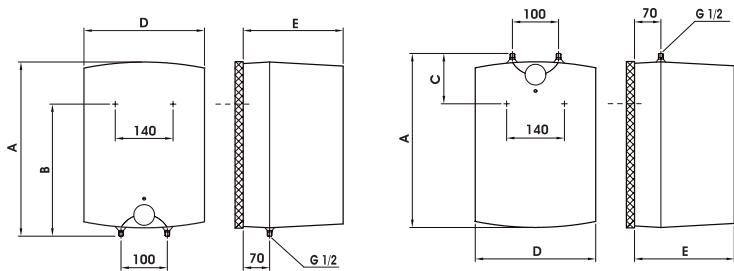

Obertischausführung KDO

Untertischausführung KDU

30 Liter Obertisch

- Inhalt: 10 l – 1,2 kW und 2,0 kW, 15 l und 30 l – 2,0 kW
- Energiesparende Wärmedämmung
- Druckfester, einschichtemaillierter Stahlblechinnenkessel mit Stabanode
- Hochwertige PU-Schaum-Isolierung
- Stufenlos einstellbarer Temperaturregler bis 70°C
- Kunststoffgehäuse weiss
- Arbeitskontrollleuchte
- 80 cm Anschlusskabel mit Stecker, Aufhängehaken und Dübel
- Geräte in Obertisch- und Untertischausführung erhältlich (ausgenommen KDO 302)
- Frostschutzstellung
- Kapillarrohrregler mit allpoligem Sicherheitstemperaturbegrenzer
- Kalt- und Warmwasseranschluss RG 1/2"
- Entleerung über Kaltwasserrohr

Prüfzeichen:

- SVGW-Zertifikat Nr. 0001-4192
- SEV-Bewilligung Nr. 08.0566 / KDO
- SEV-Bewilligung Nr. 08.0567 / KDU

Masse / Daten

Typ	Inhalt l	Artikel Nr.	Leistung kw	Aufheizzeit bis 75° in h	Energieverbrauch kWh/24h*	Spannung ~V	Abmessungen mm					Label
							A	B	C	D	E	
KDO 052 Obertisch	5	413 307	2,0	0,18	0,35	230	396	270	-	256	260	A
KDU 052 Untertisch	5	413 308	2,0	0,18	0,35	230	396	-	144	256	260	A
KDO 102 Obertisch	10	413 302	2,0	0,36	0,33	230	500	398	-	350	265	A
KDU 102 Untertisch	10	413 303	2,0	0,36	0,33	230	500	-	122	350	265	A
KDO 152 Obertisch	15	413 304	2,0	0,55	0,44	230	500	398	-	350	310	A
KDU 152 Untertisch	15	413 305	2,0	0,55	0,44	230	500	-	122	350	310	A
KDO 302 Obertisch	30	413 306	2,0	1,05	0,69	230	510	310	-	420	445	A